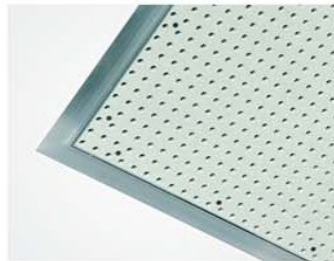

HEIKA-ECO Drill

Heika-Eco Drill

Trappe de visite avec panneau de plâtre perforée

- Profilés d'aluminium avec éléments de fixation en acier
- Livrable avec charnières ou avec panneau dégonflable
- Ouverture/fermeture en pousser/lâcher
- Panneau de plaque de plâtre perforée BA13
- Tailles particulières sur demande
- Lors de la commande, veuillez indiquer le type de perforation (par exemple 8/18)

Les avantages de notre système

- Solution économique
- Livraison à courts termes
- Montage facile et rapide
- Cadre rigide en aluminium
- Technique innovante
- S'adapte exactement au modèle de perforation
- Aucun ajustement fastidieux n'est nécessaire

A + B = adaptés au mm près au type de perforation.

C = 13mm

D = 28mm

E = 40mm