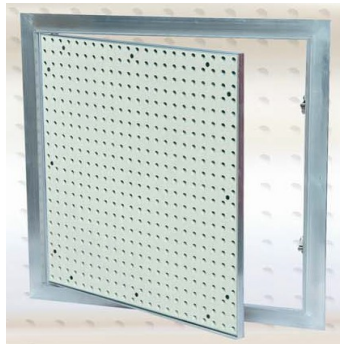

HEIKA-ECO Drill

Heika-Eco Drill

Trappe de visite avec panneau de plâtre perforée

- Profilés d'aluminium avec éléments de fixation en acier
- Livrable avec charnières ou avec panneau dégonflable
- Ouverture/fermeture en pousser/lâcher
- Panneau de plaque de plâtre perforée BA13
- Tailles particulières sur demande
- Lors de la commande, veuillez indiquer le type de perforation (par exemple 8/18)

Les avantages de notre système

- Solution économique
- Livraison à courts termes
- Montage facile et rapide
- Cadre rigide en aluminium
- Technique innovante
- S'adapte exactement au modèle de perforation
- Aucun ajustement fastidieux n'est nécessaire

A + B = adaptés au mm près au type de perforation.

C = 13mm

D = 28mm

E = 40mm