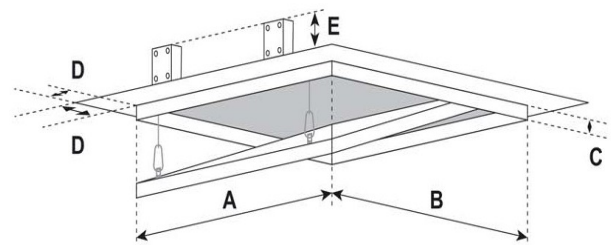

HEIKA-ECO Drill

Heika-Eco Drill

Trappe de visite avec panneau de plâtre perforée

- Profilés d'aluminium avec éléments de fixation en acier
- Livrable avec charnières ou avec panneau dégonflable
- Ouverture/fermeture en pousser/lâcher
- Panneau de plaque de plâtre perforée BA13
- Tailles particulières sur demande
- Lors de la commande, veuillez indiquer le type de perforation (par exemple 8/18)

Les avantages de notre système

- Solution économique
- Livraison à courts termes
- Montage facile et rapide
- Cadre rigide en aluminium
- Technique innovante
- S'adapte exactement au modèle de perforation
- Aucun ajustement fastidieux n'est nécessaire

A + B = adaptés au mm près au type de perforation.

C = 13mm

D = 28mm

E = 40mm