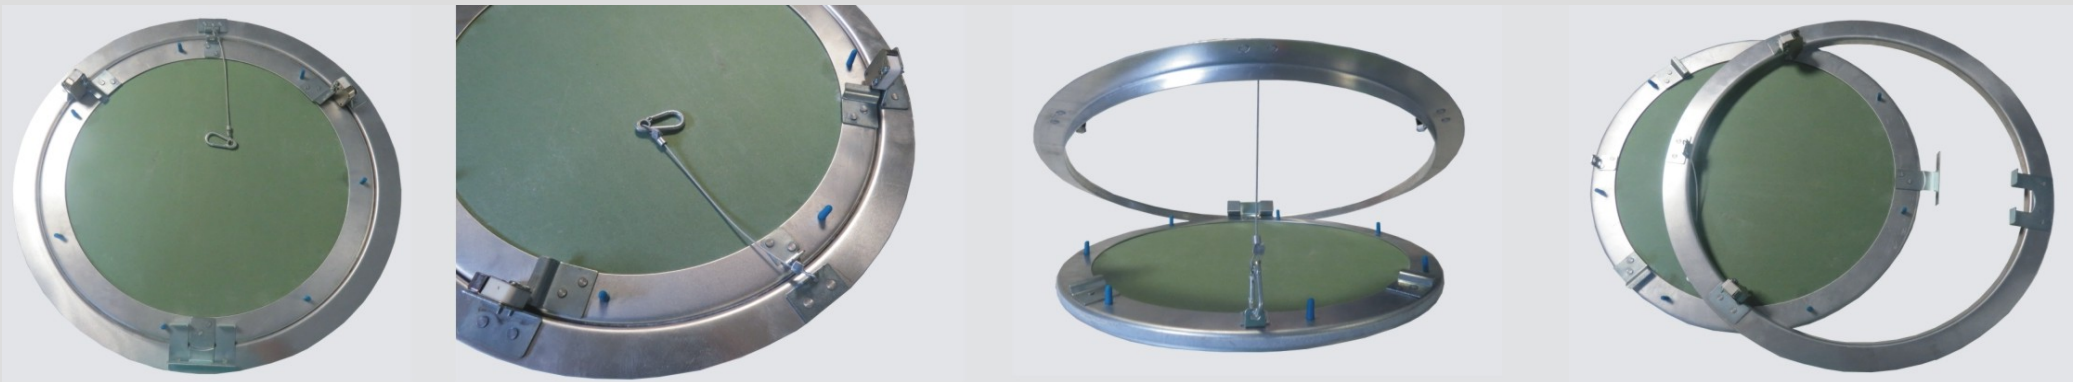

- Profilés en aluminium et éléments de fixation en tôle d'acier zingué
- Pour cloisons et faux-plafonds
- Montage sur cloison, verrouillage vers le haut
- Gabarit de montage
- Ouverture/fermeture par pression sur l'ouvrant
- Kit de vis et capuchon de protection
- Panneau amovible
- Chaînette de sécurité anti-chute
- Ouvrant en plaque de plâtre hydrofuge de 12,5mm (BA13), 15mm (BA15), 18mm (BA 18), 20mm (BA20) ou 25mm (BA25)
- Tailles particulières sur demande

Trappe de visite Heika-Star Hermetik avec ventil en plaque de plâtre

- Panneau plâtre de 12.5mm et 25mm
- Pour cloisons et faux-plafonds
- Montage sur cloison, verrouillage vers le haut
- Étanchéité à l'air conformément selon norme DIN 1451, classe 4
- Même type de construction que l'Heika-Star mais avec joints à lèvres d'étanchéité classe 4 (maximum)
- MPA NRW 120002612-20/27
- Tailles particulières sur demande

Trappe de visite Heika-Star Rondo BA13

- Cadre de profilés en aluminium
- Pour cloisons et faux-plafonds
- Système anti-chute
- Kit de vis et capuchons de protection
- Fermeture et ouverture par pression sur l'ouvrant
- Ouvrant amovible
- Ouverture de jour = cotes d'installation A – env. 15mm
- Tailles particulières sur demande
- Montage sur cloison, verrouillage vers le haut