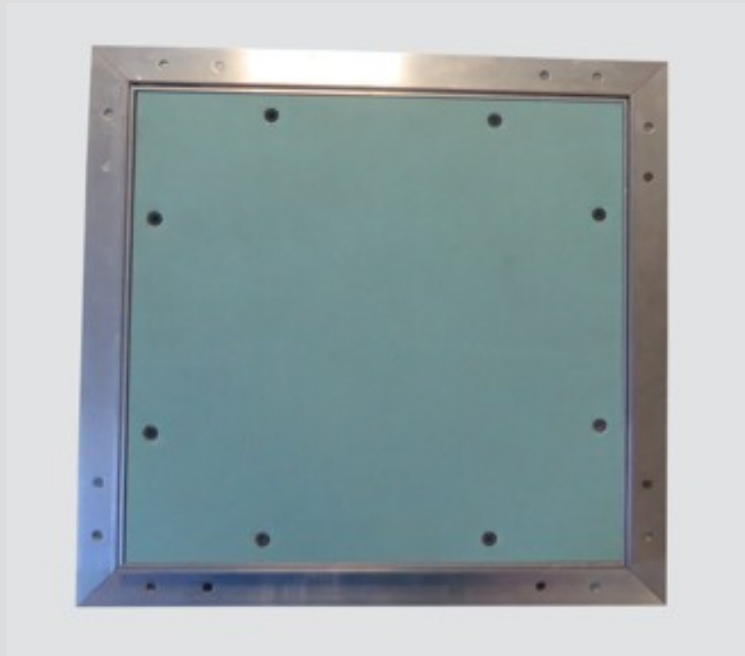

- Profilés en aluminium et éléments de fixation en tôle d'acier zingué
- Pour cloisons et faux-plafonds
- Montage sur cloison, verrouillage vers le haut
- Gabarit de montage
- Ouverture/fermeture par pression sur l'ouvrant
- Kit de vis et capuchon de protection
- Panneau amovible
- Chaînette de sécurité anti-chute
- Ouvrant en plaque de plâtre hydrofuge de 12,5mm (BA13), 15mm (BA15), 18mm (BA 18), 20mm (BA20) ou 25mm (BA25)
- Tailles particulières sur demande

Trappe de visite Heika-Star Hermetik avec ventil en plaque de plâtre

- Panneau plâtre de 12.5mm et 25mm
- Pour cloisons et faux-plafonds
- Montage sur cloison, verrouillage vers le haut
- Étanchéité à l'air conformément selon norme DIN 1451, classe 4
- Même type de construction que l'Heika-Star mais avec joints à lèvres d'étanchéité classe 4 (maximum)
- MPA NRW 120002612-20/27
- Tailles particulières sur demande