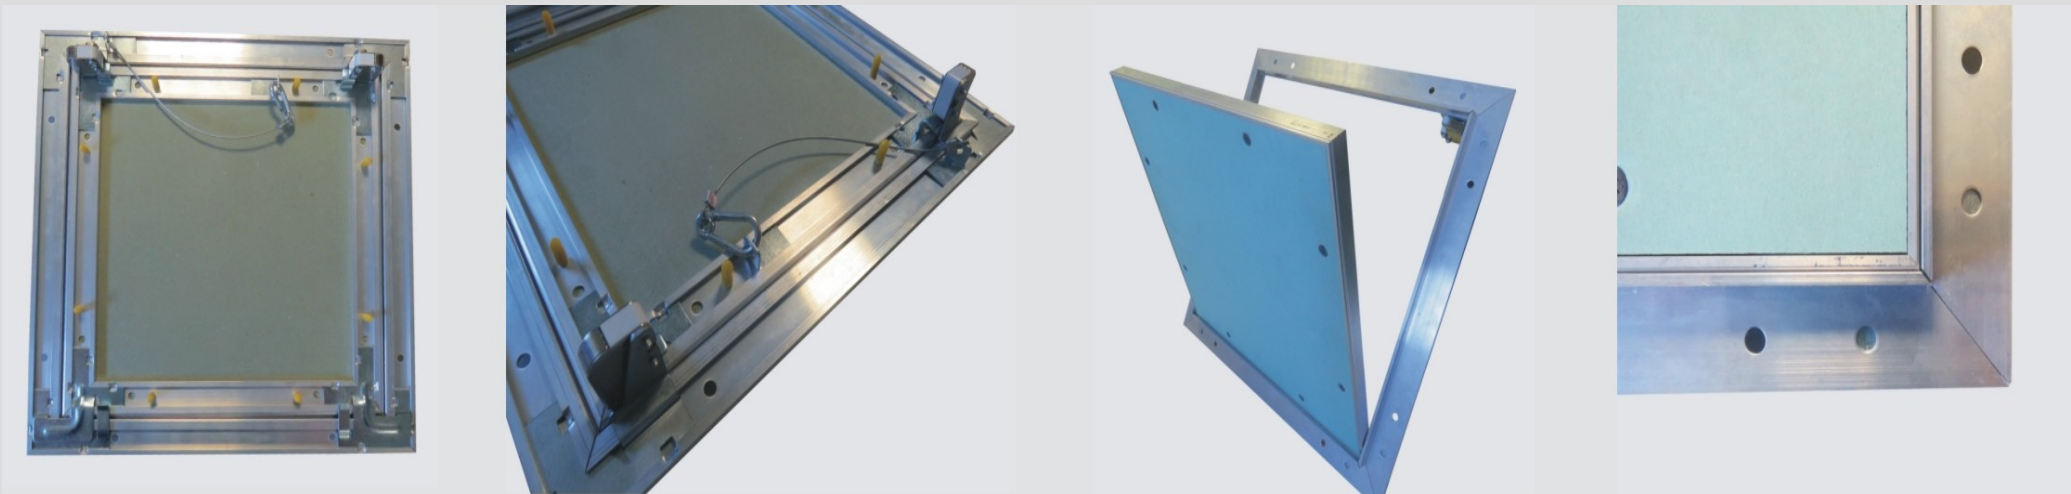

- Profilés en aluminium et éléments de fixation en tôle d'acier zingué
- Pour cloisons et faux-plafonds
- Montage sur cloison, verrouillage vers le haut
- Gabarit de montage
- Ouverture/fermeture par pression sur l'ouvrant
- Kit de vis et capuchon de protection
- Panneau amovible
- Chaînette de sécurité anti-chute
- Ouvrant en plaque de plâtre hydrofuge de 12,5mm (BA13), 15mm (BA15), 18mm (BA 18), 20mm (BA20) ou 25mm (BA25)
- Tailles particulières sur demande

Trappe de visite Heika-Star Hermetik avec ventil en plaque de plâtre

- Panneau plâtre de 12.5mm et 25mm
- Pour cloisons et faux-plafonds
- Montage sur cloison, verrouillage vers le haut
- Étanchéité à l'air conformément selon norme DIN 1451, classe 4
- Même type de construction que l'Heika-Star mais avec joints à lèvres d'étanchéité classe 4 (maximum)
- MPA NRW 120002612-20/27
- Tailles particulières sur demande

Trappe de visite Heika-Star Rondo BA13

- Cadre de profilés en aluminium
- Pour cloisons et faux-plafonds
- Système anti-chute
- Kit de vis et capuchons de protection
- Fermeture et ouverture par pression sur l'ouvrant
- Ouvrant amovible
- Ouverture de jour = cotes d'installation A – env. 15mm
- Tailles particulières sur demande
- Montage sur cloison, verrouillage vers le haut