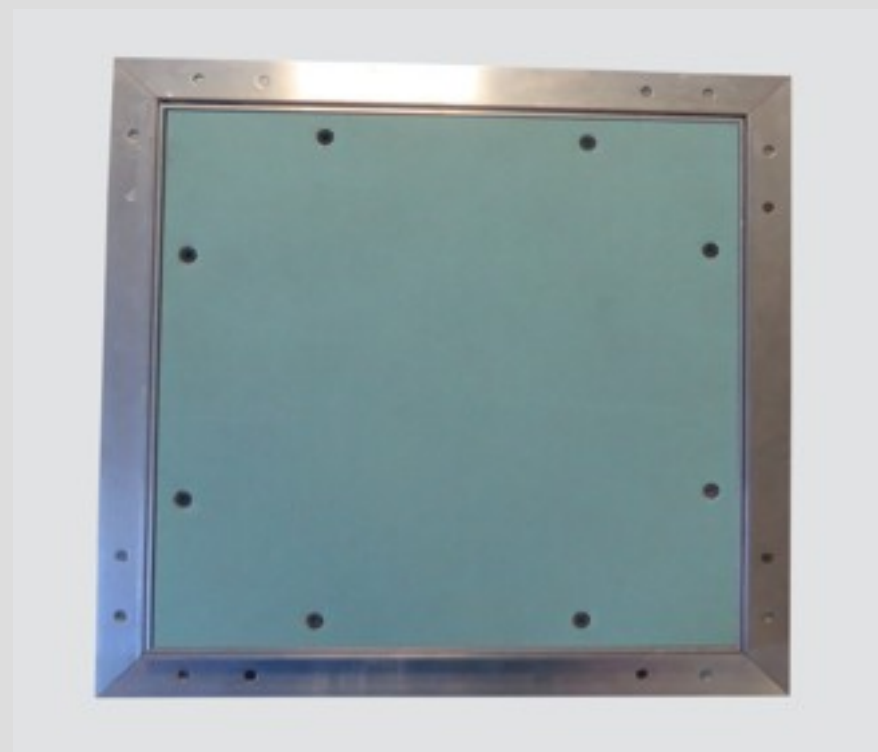

Heika-Star

Bureau de Vente HEIKA

26, Avenue Foch

F-57000 Metz

Tél : 03 88 98 90 23

Fax: 03 88 59 45 54

Mail: info@heika.fr

Web : www.trappes-de-visite.com

Heika GmbH Enger

Bünder Straße 57

D-32130 Enger

Tel : 05224/5679

Fax: 05224/6580

Mail: info@heika-gmbh.de

Web: www.revi-klappe.de