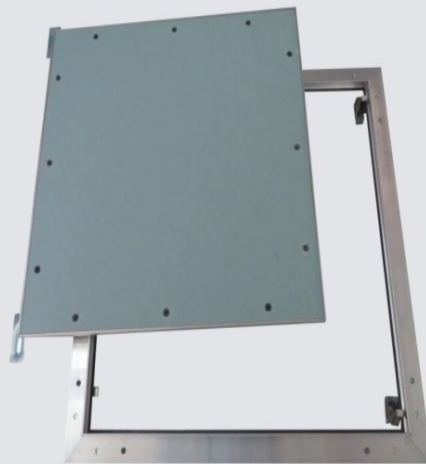

- Profilés en aluminium et éléments de fixation en tôle d'acier zingué
- Pour cloisons et faux-plafonds
- Montage sur cloison, verrouillage vers le haut
- Gabarit de montage
- Ouverture/fermeture par pression sur l'ouvrant
- Kit de vis et capuchon de protection
- Panneau amovible
- Chaînette de sécurité anti-chute
- Ouvrant en plaque de plâtre hydrofuge de 12,5mm (BA13), 15mm (BA15), 18mm (BA 18), 20mm (BA20) ou 25mm (BA25)
- Tailles particulières sur demande

Trappe de visite Heika-Star Hermetik avec ventil en plaque de plâtre

- Panneau plâtre de 12.5mm et 25mm
- Pour cloisons et faux-plafonds
- Montage sur cloison, verrouillage vers le haut
- Étanchéité à l'air conformément selon norme DIN 1451, classe 4
- Même type de construction que l'Heika-Star mais avec joints à lèvres d'étanchéité classe 4 (maximum)
- MPA NRW 120002612-20/27
- Tailles particulières sur demande

Trappe de visite Heika-Star Rondo BA13

- Cadre de profilés en aluminium
- Pour cloisons et faux-plafonds
- Système anti-chute
- Kit de vis et capuchons de protection
- Fermeture et ouverture par pression sur l'ouvrant
- Ouvrant amovible
- Ouverture de jour = cotes d'installation A – env. 15mm
- Tailles particulières sur demande
- Montage sur cloison, verrouillage vers le haut