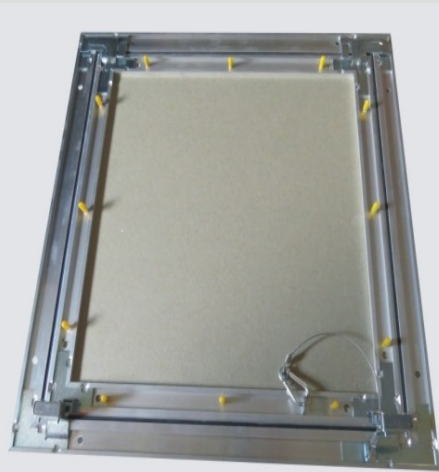

- Profilés en aluminium et éléments de fixation en tôle d'acier zingué
- Pour cloisons et faux-plafonds
- Montage sur cloison, verrouillage vers le haut
- Gabarit de montage
- Ouverture/fermeture par pression sur l'ouvrant
- Kit de vis et capuchon de protection
- Panneau amovible
- Chaînette de sécurité anti-chute
- Ouvrant en plaque de plâtre hydrofuge de 12,5mm (BA13), 15mm (BA15), 18mm (BA 18), 20mm (BA20) ou 25mm (BA25)
- Tailles particulières sur demande

Trappe de visite Heika-Star Hermetik avec ventil en plaque de plâtre

- Panneau plâtre de 12.5mm et 25mm
- Pour cloisons et faux-plafonds
- Montage sur cloison, verrouillage vers le haut
- Étanchéité à l'air conformément selon norme DIN 1451, classe 4
- Même type de construction que l'Heika-Star mais avec joints à lèvres d'étanchéité classe 4 (maximum)
- MPA NRW 120002612-20/27
- Tailles particulières sur demande