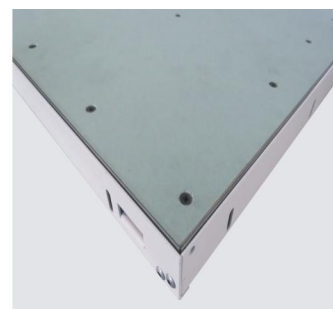

Trappe de visite tiroir

pour pose ultérieure sur cloisons ou plafonds

Trappe de visite tiroir BA13

Numéro d'article	Cotes d'encastrement	Profondeur
ES200200GK125	200 x 200	37
ES300300GK125	300 x 300	37
ES400400GK125	400 x 400	37
ES500500GK125	500 x 500	37
ES600600GK125	600 x 600	37
ES800800GK125	800 x 800	37

Trappe de visite tiroir BA25

Numéro d'article	Cotes d'encastrement	Profondeur
ES300300GK25	300 x 300	49
ES400400GK25	400 x 400	49
ES500500GK25	500 x 500	49
ES600600GK25	600 x 600	49
ES800800GK25	800 x 800	49