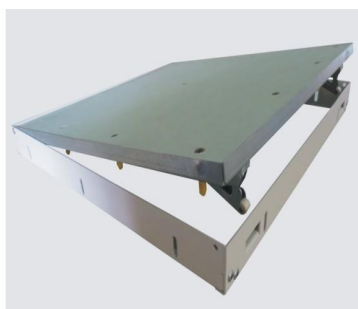

Trappe de visite tiroir

pour pose ultérieure sur cloisons ou plafonds

Trappe de visite tiroir BA13

Numéro d'article	Cotes d'encastrement	Profondeur
ES200200GK125	200 x 200	37
ES300300GK125	300 x 300	37
ES400400GK125	400 x 400	37
ES500500GK125	500 x 500	37
ES600600GK125	600 x 600	37
ES800800GK125	800 x 800	37

Trappe de visite tiroir BA25

Numéro d'article	Cotes d'encastrement	Profondeur
ES300300GK25	300 x 300	49
ES400400GK25	400 x 400	49
ES500500GK25	500 x 500	49
ES600600GK25	600 x 600	49
ES800800GK25	800 x 800	49