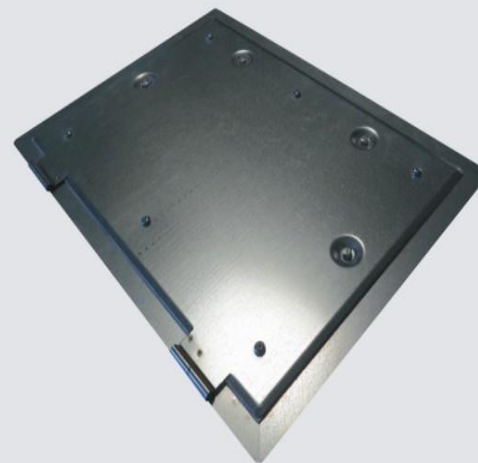

- Ouverture par clé carrée
- Tôle d'acier zingué
- Testée et agréée par l'institut des techniques de construction
- Porte amovible
- Joint d'étanchéité supplémentaire
- Gouttière
- Livrable sur demande en toute couleur RAL
- Tailles particulières sur demande

Trappes de cheminée grandes tailles

- Ouverture par clé carrée
- Inoxydable V2A
- Tôle d'acier zingué
- Testée et agréée par l'institut des techniques de construction
- Porte amovible
- Joint d'étanchéité supplémentaire
- Gouttière
- Livrable sur demande en toute couleur RAL