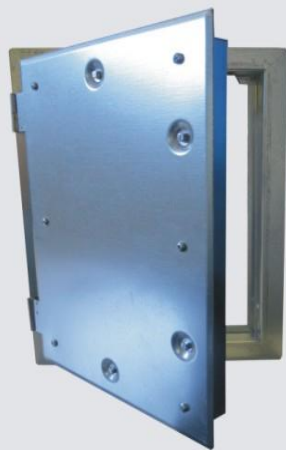

- Ouverture par clé carrée
- Tôle d'acier zingué
- Testée et agréée par l'institut des techniques de construction
- Porte amovible
- Joint d'étanchéité supplémentaire
- Gouttière
- Livrable sur demande en toute couleur RAL
- Tailles particulières sur demande

Trappes de cheminée grandes tailles

- Ouverture par clé carrée
- Inoxydable V2A
- Tôle d'acier zingué
- Testée et agréée par l'institut des techniques de construction
- Porte amovible
- Joint d'étanchéité supplémentaire
- Gouttière
- Livrable sur demande en toute couleur RAL

Trappes de cheminée Inox

- Ouverture par clé carrée
- Inoxydable V2A (sauf mention contraire, B = Inox V2A blanc)
- Testée et agréée par l'institut des techniques de construction
- Porte amovible
- Joint d'étanchéité supplémentaire
- Gouttière