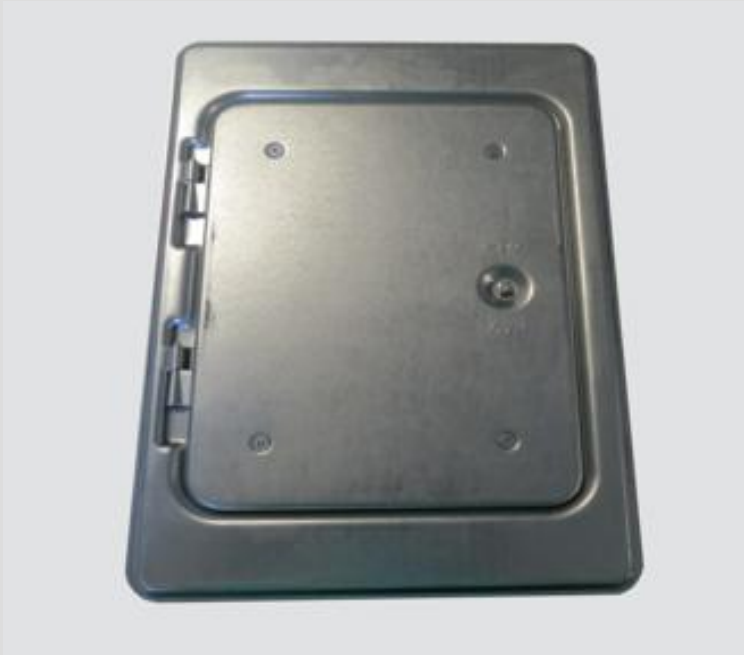

- Ouverture par clé carrée
- Tôle d'acier zingué
- Testée et agréée par l'institut des techniques de construction
- Porte amovible
- Joint d'étanchéité supplémentaire
- Gouttière
- Livrable sur demande en toute couleur RAL
- Tailles particulières sur demande

Trappes de cheminée grandes tailles

- Ouverture par clé carrée
- Inoxydable V2A
- Tôle d'acier zingué
- Testée et agréée par l'institut des techniques de construction
- Porte amovible
- Joint d'étanchéité supplémentaire
- Gouttière
- Livrable sur demande en toute couleur RAL