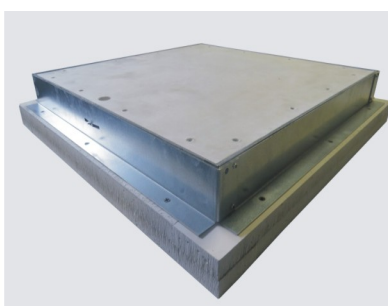

Heika-Star Flame Hermetik pour gânes techniques

Heika-Star Flame Hermetik pour gânes techniques F30 BA25

Numéro d'article	Cotes de montage en mm	Cotes hors-tout cadre en mm	Profondeur d'encastrement en mm
SF300300SW-30-25-H	300 x 300	375 x 375	25
SF400400SW-30-25-H	400 x 400	475 x 475	25
SF400600SW-30-25-H	400 x 600	475 x 675	25
SF500500SW-30-25-H	500 x 500	575 x 575	25
SF600600SW-30-25-H	600 x 600	675 x 675	25

Heika-Star Flame Hermetik pour gânes techniques F90 BA40

Numéro d'article	Cotes de montage en mm	Cotes hors-tout cadre en mm	Profondeur d'encastrement en mm
SF300300SW-90-40-H	300 x 300	360 x 360	40
SF400400SW-90-40-H	400 x 400	460 x 460	40
SF400600SW-90-40-H	400 x 600	460 x 660	40
SF500500SW-90-40-H	500 x 500	560 x 560	40
SF600600SW-90-40-H	600 x 600	660 x 660	40

Heika-Star Flame Hermetik pour gânes techniques F90 BA50

Numéro d'article	Cotes de montage en mm	Cotes hors-tout cadre en mm	Profondeur d'encastrement en mm
SF300300SW-90-50-H	300 x 300	360 x 360	50
SF400400SW-90-50-H	400 x 400	460 x 460	50
SF400600SW-90-50-H	400 x 600	460 x 660	50
SF500500SW-90-50-H	500 x 500	560 x 560	50
SF600600SW-90-50-H	600 x 600	660 x 660	50