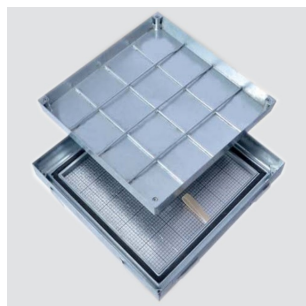

# Heika-Ground Isolation

Couvercles de regard avec isolation thermique

## Heika-Ground Isolation inox

### Description du produit:

- couvercle et châssis en acier inoxydable de 2mm
- hauteur de montage de 75mm, évidure de 50mm
- cadre avec double joint d'étanchéité à l'eau de pluie et aux odeurs, résistant au gel et aux intempéries
- vis de fixation avec capuchon en plastique
- poignées de levage
- plaque d'isolation thermique de 80mm en Polyuréthane protégée par un revêtement en aluminium. Celle-ci est incorporée dans un cadre en profilé-Z.

### Matériel :

inox 1.4301