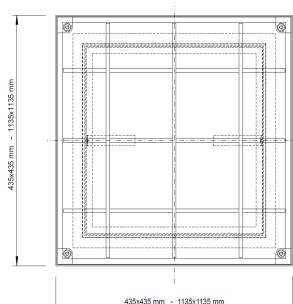

### Description du produit:

- couvercle et châssis en acier inoxydable de 2mm
- hauteur de montage de 75mm, évidure de 50mm
- cadre avec double joint d'étanchéité à l'eau de pluie et aux odeurs, résistant au gel et aux intempéries
- vis de fixation avec capuchon en plastique
- poignées de levage
- plaque d'isolation thermique de 80mm en Polyuréthane protégée par un revêtement en aluminium. Celle-ci est incorporée dans un cadre en profilé-Z.

### Fabrication sur mesure :

sur demande, la trappe peut être fabriquée sur mesure jusqu'à la taille de 1000x1000mm

Numéro d'article	Cotes hors-tout cadre	Ouverture jour	Hauteur de montage
GRISO-E300300	420x420mm	300x300mm	75mm
GRISO-E400400	520x520mm	400x400mm	75mm
GRISO-E500500	620x620mm	500x500mm	75mm
GRISO-E600600	720x720mm	600x600mm	75mm
GRISO-E700700	820x820mm	700x700mm	75mm
GRISO-E800800	920x920mm	800x800mm	75mm
GRISO-E10001000	1120x1120mm	1000x1000mm	75mm