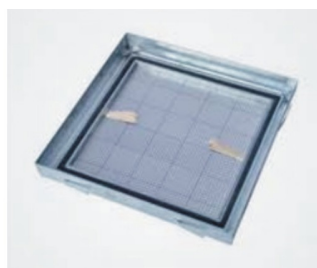

# Heika-Ground Isolation

Couvercles de regard avec isolation thermique

### Description du produit:

- couvercle et châssis en acier inoxydable de 2mm
- hauteur de montage de 75mm, évidure de 50mm
- cadre avec double joint d'étanchéité à l'eau de pluie et aux odeurs, résistant au gel et aux intempéries
- vis de fixation avec capuchon en plastique
- poignées de levage
- plaque d'isolation thermique de 80mm en Polyuréthane protégée par un revêtement en aluminium. Celle-ci est incorporée dans un cadre en profilé-Z.

### Matériel :

inox 1.4301

### Fabrication sur mesure :

sur demande, la trappe peut être fabriquée sur mesure jusqu'à la taille de 1000x1000mm

Numéro d'article	Cotes hors-tout cadre	Ouverture jour	Hauteur de montage
GRISO-E300300	420x420mm	300x300mm	75mm
GRISO-E400400	520x520mm	400x400mm	75mm
GRISO-E500500	620x620mm	500x500mm	75mm
GRISO-E600600	720x720mm	600x600mm	75mm
GRISO-E700700	820x820mm	700x700mm	75mm
GRISO-E800800	920x920mm	800x800mm	75mm
GRISO-E10001000	1120x1120mm	1000x1000mm	75mm