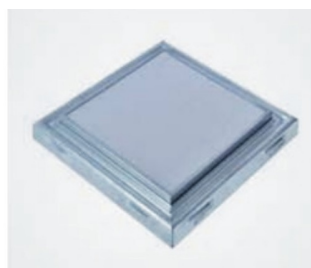

# Heika-Ground Isolation

Couvercles de regard avec isolation thermique

## Heika-Ground Isolation inox

### Description du produit:

- couvercle et châssis en acier inoxydable de 2mm
- hauteur de montage de 75mm, évidure de 50mm
- cadre avec double joint d'étanchéité à l'eau de pluie et aux odeurs, résistant au gel et aux intempéries
- vis de fixation avec capuchon en plastique
- poignées de levage
- plaque d'isolation thermique de 80mm en Polyuréthane protégée par un revêtement en aluminium. Celle-ci est incorporée dans un cadre en profilé-Z.