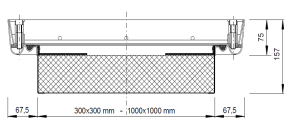

### Description du produit:

- couvercle et châssis en acier inoxydable de 2mm
- hauteur de montage de 75mm, évidure de 50mm
- cadre avec double joint d'étanchéité à l'eau de pluie et aux odeurs, résistant au gel et aux intempéries
- vis de fixation avec capuchon en plastique
- poignées de levage
- plaque d'isolation thermique de 80mm en Polyuréthane protégée par un revêtement en aluminium. Celle-ci est incorporée dans un cadre en profilé-Z.

### Fabrication sur mesure :

sur demande, la trappe peut être fabriquée sur mesure jusqu'à la taille de 1000x1000mm

Numéro d'article	Cotes hors-tout cadre	Ouverture jour	Hauteur de montage
GRISO-E300300	420x420mm	300x300mm	75mm
GRISO-E400400	520x520mm	400x400mm	75mm
GRISO-E500500	620x620mm	500x500mm	75mm
GRISO-E600600	720x720mm	600x600mm	75mm
GRISO-E700700	820x820mm	700x700mm	75mm
GRISO-E800800	920x920mm	800x800mm	75mm
GRISO-E10001000	1120x1120mm	1000x1000mm	75mm