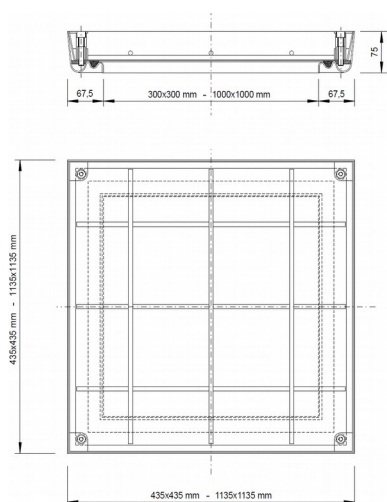

#### Description du produit:

- couvercle et châssis en acier galvanisé de 2mm
- hauteur de montage de 75mm, évidure de 50mm
- cadre avec double joint d'étanchéité à l'eau de pluie et aux odeurs, résistant au gel et aux intempéries
- vis de fixation avec capuchon en plastique
- poignées de levage

#### Fabrication sur mesure :

sur demande, la trappe peut être fabriquée sur mesure jusqu'à la taille de 1000x1000mm

Numéro d'article	Cotes hors-tout cadre	Ouverture jour	Hauteur du cadre
PRO+V300300	435x435mm	300x300mm	75mm
PRO+V400400	535x535mm	400x400mm	75mm
PRO+V500500	635x635mm	500x500mm	75mm
PRO+V600600	735x735mm	600x600mm	75mm
PRO+V700700	835x835mm	700x700mm	75mm
PRO+V800800	935x935mm	800x800mm	75mm
PRO+V10001000	1135x1135mm	1000x1000mm	75mm