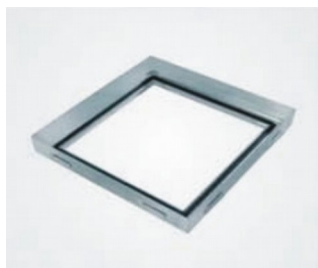

## Couvercles de regard évidés

#### Description du produit:

- couvercle et châssis en acier galvanisé de 2mm
- hauteur de montage de 75mm, évidure de 50mm
- cadre avec double joint d'étanchéité à l'eau de pluie et aux odeurs, résistant au gel et aux intempéries
- vis de fixation avec capuchon en plastique
- poignées de levage

#### Matériel :

acier galvanisé