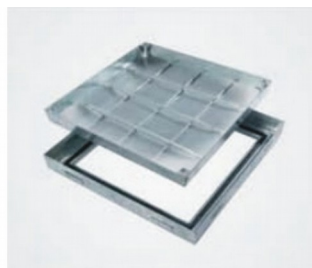

# HEIKA-Ground

## Couvercles de regard évidés

#### Description du produit:

- couvercle et châssis en acier galvanisé de 2mm
- hauteur de montage de 75mm, évidure de 50mm
- cadre avec double joint d'étanchéité à l'eau de pluie et aux odeurs, résistant au gel et aux intempéries
- vis de fixation avec capuchon en plastique
- poignées de levage

#### Matériel :

acier galvanisé