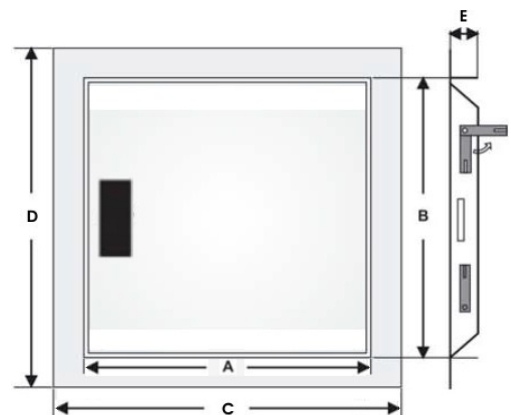

HEIKA-Softline

Heika-Softline avec fermeture magnétique

- Cadre et ouvrant en tôle d'acier galvanisée blanc
- Fixation avec 4 ancrés muraux pour pose sur cloisons
- Ventail de porte dégonflable, peut être posé à gauche et à droite
- Cadre à profilé doux pour une belle finition sur plaque de plâtre ou crépi
- Épaisseur de tôle: 1.0 mm
- Ouverture/fermeture de la porte à l'aide d'aimants et d'une poignée intégrée
- Tailles standards de 200 x 200 mm jusqu'à 600 x 600 mm
- Tailles particulières sur demande
- Autres couleurs RAL possibles sur demande

Numéro d'article	Cotes de montage A x B	Cotes hors-tout cadre C x D
SO200200MG	200 x 200 mm	235 x 235 mm
SO300300MG	300 x 300 mm	335 x 335 mm
SO400400MG	400 x 400 mm	435 x 435 mm
SO500500MG	500 x 500 mm	535 x 535 mm
SO600600MG	600 x 600 mm	635 x 635 mm

A x B = cotes de montage

C x D = cotes hors-tout

E = 25mm