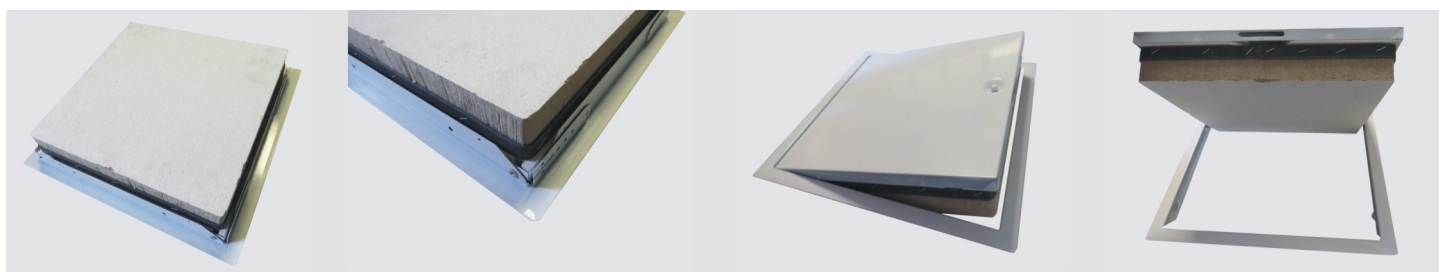

## Heika-Softline Flame coupe-feu 60 minutes avec serrure batteuse à clé carrée

- Trappe de visite coupe-feu 60 minutes pour la pose sur gaines techniques en plaques de plâtre
- Verrouillage à l'aide d'une serrure batteuse à clé carrée
- Porte et cadre en acier zinguée laquée blanc
- Coupe-feu 60 minutes (norme EN 1364-1) selon le rapport d'essai MPA NRW: 210006189-1
- Affaiblissement acoustique jusqu'à 32 db selon le rapport d'essai A-2019-261-01
- Vantail non dégonflable
- Livrée prête à être posée
- Cotes standards de 200 x 200mm jusqu'à 600 x 800mm
- Fabrications sur mesure possible sur demande

Numéro d'article	Cotes de montage A x B	Cotes hors-tout cadre C x D
SOF200200VK	200 x 200 mm	235 x 235 mm
SOF300300VK	300 x 300 mm	335 x 335 mm
SOF400400VK	400 x 400 mm	435 x 435 mm
SOF400600VK	400 x 600 mm	435 x 635 mm
SOF500500VK	500 x 500 mm	535 x 535 mm
SOF600600VK	600 x 600 mm	635 x 635 mm
SOF600800VK	600 x 800 mm	635 x 835 mm