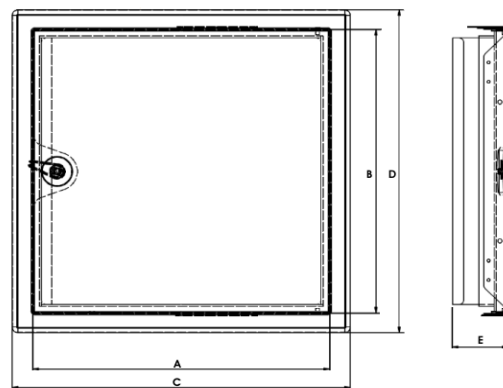

## Heika-Softline Flame coupe-feu 60 minutes avec serrure batteuse à clé carrée

- Trappe de visite coupe-feu 60 minutes pour la pose sur gaines techniques en plaques de plâtre
- Verrouillage à l'aide d'une serrure batteuse à clé carrée
- Porte et cadre en acier zinguée laquée blanc
- Coupe-feu 60 minutes (norme EN 1364-1) selon le rapport d'essai MPA NRW: 210006189-1
- Affaiblissement acoustique jusqu'à 32 db selon le rapport d'essai A-2019-261-01
- Vantail non dégonflable
- Livrée prête à être posée
- Cotes standards de 200 x 200mm jusqu'à 600 x 800mm
- Fabrications sur mesure possible sur demande

Numéro d'article	Cotes de montage A x B	Cotes hors-tout cadre C x D
SOF200200VK	200 x 200 mm	235 x 235 mm
SOF300300VK	300 x 300 mm	335 x 335 mm
SOF400400VK	400 x 400 mm	435 x 435 mm
SOF400600VK	400 x 600 mm	435 x 635 mm
SOF500500VK	500 x 500 mm	535 x 535 mm
SOF600600VK	600 x 600 mm	635 x 635 mm
SOF600800VK	600 x 800 mm	635 x 835 mm

A x B = cotes de montage  
C x D = cotes hors-tout  
E = 55mm