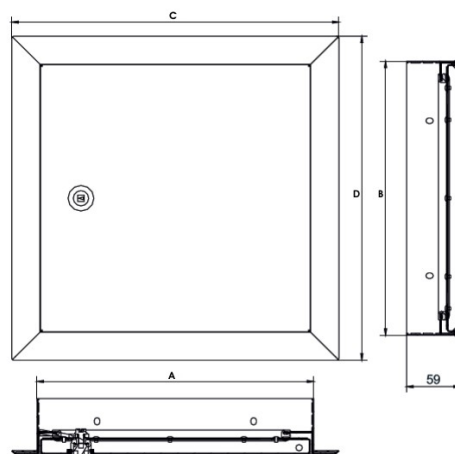

HEIKA-Softline

Heika-Softline Solid Rain avec serrure batteuse à clé carrée étanche à la pluie battante

- Système très robuste avec un cadre et un ouvrant épais de **1,5mm en tôle d'innox 1.4016 laquée blanc**
- Fixation à l'aide d'ancres muraux
- Pour pose en extérieurs sur les murs massifs (avec ou sans isolation) ou dans les douches
- **Testée étanche à la pluie battante suivant norme EN 12208/EN 1027**
- Cadre à profilé doux pour une belle finition
- Ouvrant dégondable
- Serrure batteuse à compression à clé carrée de 8mm (clé fournie)
- Tailles standards de 200 x 200 mm jusqu'à 600 x 600 mm
- Couleurs et tailles particulières au centimètre près sur demande

Numéro d'article	Cotes de montage A x B	Cotes hors-tout cadre C x D
RA200200VK	200 x 200 mm	255 x 255 mm
RA300300VK	300 x 300 mm	355 x 355 mm
RA400400VK	400 x 400 mm	455 x 455 mm
RA400600VK	400 x 600 mm	455 x 655 mm
RA500500VK	500 x 500 mm	555 x 555 mm
RA600600VK	600 x 600 mm	655 x 655 mm

A x B = Cotes d'encastrement
C x D = cotes hors-tout