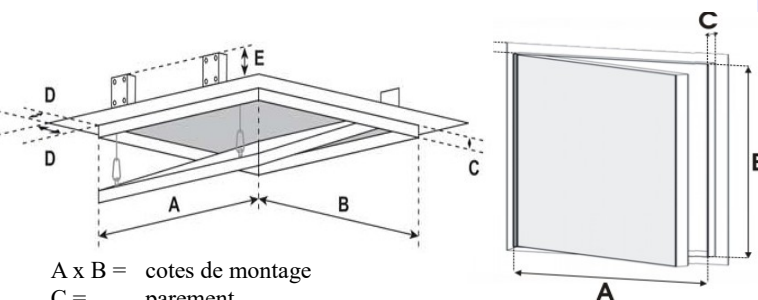

HEIKA-Eco

Heika-Eco sur charnières

- Panneau en plaque de plâtre BA13, BA15, BA18 ou 2xBA13 (autres parements possibles)
- Cadre en aluminium
- Éléments de cadre soudés
- Pose à fleur de cloison ou de plafond
- Faible hauteur de montage (40mm)
- Vantail fixe, non amovible
- Ouverture latérale (comme une porte)
- Tailles particulières sur demande

Parement BA13			
N° d'article	cotes nominales	cotes de montage	cotes hors-tout
EC200200GK125-F	200 x 200 mm	204 x 204 mm	248 x 248 mm
EC300300GK125-F	300 x 300 mm	304 x 304 mm	348 x 348 mm
EC400400GK125-F	400 x 400 mm	404 x 404 mm	448 x 448 mm
EC500500GK125-F	500 x 500 mm	504 x 504 mm	548 x 548 mm
EC600600GK125-F	600 x 600 mm	604 x 604 mm	648 x 648 mm

Parement BA15			
N° d'article	cotes nominales	cotes de montage	cotes hors-tout
EC200200GK15-F	200 x 200 mm	204 x 204 mm	248 x 248 mm
EC300300GK15-F	300 x 300 mm	304 x 304 mm	348 x 348 mm
EC400400GK15-F	400 x 400 mm	404 x 404 mm	448 x 448 mm
EC500500GK15-F	500 x 500 mm	504 x 504 mm	548 x 548 mm
EC600600GK15-F	600 x 600 mm	604 x 604 mm	648 x 648 mm

Parement BA18			
N° d'article	cotes nominales	cotes de montage	cotes hors-tout
EC200200GK18-F	200 x 200 mm	204 x 204 mm	248 x 248 mm
EC300300GK18-F	300 x 300 mm	304 x 304 mm	348 x 348 mm
EC400400GK18-F	400 x 400 mm	404 x 404 mm	448 x 448 mm
EC500500GK18-F	500 x 500 mm	504 x 504 mm	548 x 548 mm
EC600600GK18-F	600 x 600 mm	604 x 604 mm	648 x 648 mm